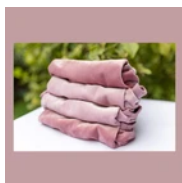

## CHUSTA RÓŻOWA JASNA I CIEMNIEJSZA ROZM. S ORAZ XL

CENA: **42,00** PLN

CZAS WYSYŁKI: 24 GODZINY

Producent: Pet Like You

PRODUKT DOSTĘPNY W NASTĘPUJĄCYCH  
WARIANTACH:

ROZMIAR/KOLOR CIEMNY RÓŻ S CIEMNY RÓŻ XL  
JASNY RÓŻ S JASNY RÓŻ XL

### OPIS PRZEDMIOTU

Welurowe chusty zapinane na bezbarwny guziczek. Od spodu podszyte czarną podszewką. Występują w dwóch kolorach jasnego i troszkę ciemniejszego różu.

Dostępne w rozmiarze S oraz XL.

- Rozmiar S odpowiada obwodowi szyi 33cm.
- Rozmiar XL odpowiada 43 cm obwodu szyi.