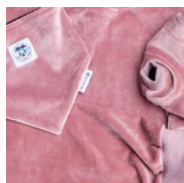

## CHUSTA RÓŻOWA JASNA I CIEMNIEJSZA ROZM. S ORAZ XL

CENA: **42,00** PLN

CZAS WYSYŁKI: 24 GODZINY

Producent: Pet Like You

PRODUKT DOSTĘPNY W NASTĘPUJĄCYCH  
WARIANTACH:

ROZMIAR/KOLOR CIEMNY RÓŻ S CIEMNY RÓŻ XL  
JASNY RÓŻ S JASNY RÓŻ XL

### OPIS PRZEDMIOTU

Welurowe chusty zapinane na bezbarwny guziczek. Od spodu podszyte czarną podszewką. Występują w dwóch kolorach jasnego i troszkę ciemniejszego różu.

Dostępne w rozmiarze S oraz XL.

- Rozmiar S odpowiada obwodowi szyi 33cm.
- Rozmiar XL odpowiada 43 cm obwodu szyi.